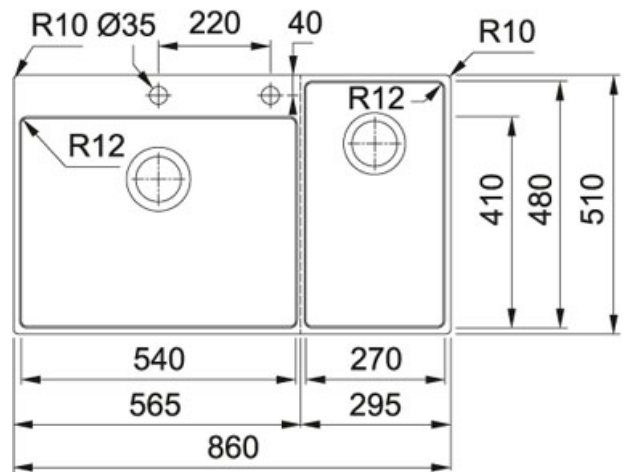

Inox satinat | 127.0538.260

FAMILY : Chiuvete | FINISH : Inox satinat | SERIE : Box Center | INSTALLATION TYPE : Filotop | INSTALLATION TYPE : Semifilo | MODEL : BWX 220-54-27 TL WCL

DATE TEHNICE

| | |
|---|--------------|
| Disponibila si cu picurator pe partea opusa | 127.0538.259 |
| Lungime | 860,00 mm |
| Latime | 510,00 mm |
| Lungimea cuvei mari | 540,00 mm |
| Latimea cuvei mari | 410,00 mm |
| Adancimea cuvei mari | 200,00 mm |
| Baza | 90 |
| Lungimea cuvei mici | 270,00 mm |
| Latimea cuvei mici | 480,00 mm |
| Adancimea cuvei mici | 200,00 mm |

FUNCTII

| | | | |
|--|--|--|--|
| | Optional tocator de resturi vegetale | | Opțional sistem închidere ventil |
| | Margine la nivelul blatului (filotop) | | Margine sub blat Margine semifilo |